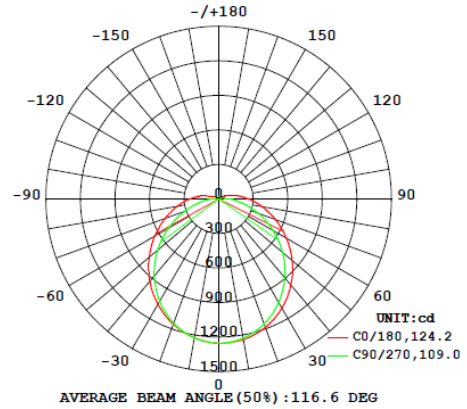

### Specs

<b>JLT-WP40060</b>	20W - 130lm/W - 2600lm - PCBA 560x16x1mm - Lumileds 2835
<b>JLT-WP40120</b>	40W - 130lm/W - 5200lm - PCBA 1160x16x1mm - Lumileds 2835
<b>JLT-WP40150</b>	60W - 130lm/W - 7800lm - PCBA 1460x16x1mm - Lumileds 2835

### Dimensions

Part NO.	L / X (mm)
<b>JLT-WP40060</b>	600 / 260-420
<b>JLT-WP40120</b>	1200 / 700-980
<b>JLT-WP40150</b>	1500 / 900-1300